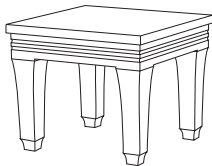

# Palazzo Tables

**65" Square Dining Table**  
PL-6004L

**40" Square Dining Table**  
PL-6000L

**70" Square Dining Table**  
PL-6002

**64" Round Dining Table**  
PL-6005L

**42" Square Dining Table**  
PL-6012

**60" Round Dining Table**  
PL-6007

**Side Table**  
PL-6070L

**Coffee Table**  
PL-6055

**Coffee Table**  
PL-6060L

**Corner Table**  
PL-6065