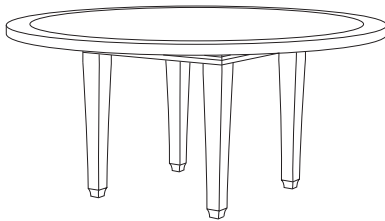

# Palazzo Tables

**65" Square Dining Table**  
PL-6004L

**40" Square Dining Table**  
PL-6000L

**70" Square Dining Table**  
PL-6002

**64" Round Dining Table**  
PL-6005L

**42" Square Dining Table**  
PL-6012

**60" Round Dining Table**  
PL-6007

**Side Table**  
PL-6070L

**Coffee Table**  
PL-6055

**Coffee Table**  
PL-6060L

**Corner Table**  
PL-6065