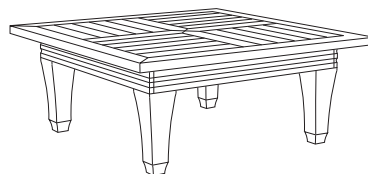

# Palazzo Tables

**65" Square Dining Table**  
PL-6004L

**40" Square Dining Table**  
PL-6000L

**70" Square Dining Table**  
PL-6002

**64" Round Dining Table**  
PL-6005L

**42" Square Dining Table**  
PL-6012

**60" Round Dining Table**  
PL-6007

**Side Table**  
PL-6070L

**Coffee Table**  
PL-6055

**Coffee Table**  
PL-6060L

**Corner Table**  
PL-6065