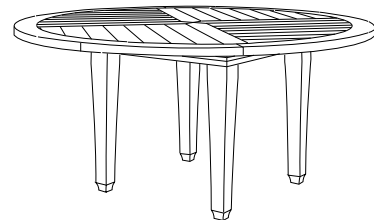

# Palazzo Tables

**65" Square Dining Table**  
PL-6004L

**40" Square Dining Table**  
PL-6000L

**70" Square Dining Table**  
PL-6002

**64" Round Dining Table**  
PL-6005L

**42" Square Dining Table**  
PL-6012

**60" Round Dining Table**  
PL-6007

**Side Table**  
PL-6070L

**Coffee Table**  
PL-6055

**Coffee Table**  
PL-6060L

**Corner Table**  
PL-6065