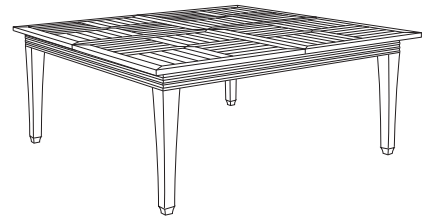

# Palazzo Tables

**65" Square Dining Table**  
PL-6004L

**40" Square Dining Table**  
PL-6000L

**70" Square Dining Table**  
PL-6002

**64" Round Dining Table**  
PL-6005L

**42" Square Dining Table**  
PL-6012

**60" Round Dining Table**  
PL-6007

**Side Table**  
PL-6070L

**Coffee Table**  
PL-6055

**Coffee Table**  
PL-6060L

**Corner Table**  
PL-6065