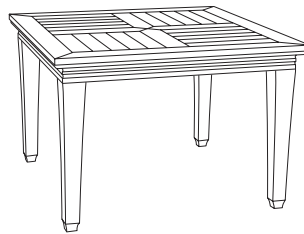

# Palazzo Tables

**65" Square Dining Table**  
PL-6004L

**40" Square Dining Table**  
PL-6000L

**70" Square Dining Table**  
PL-6002

**64" Round Dining Table**  
PL-6005L

**42" Square Dining Table**  
PL-6012

**60" Round Dining Table**  
PL-6007

**Side Table**  
PL-6070L

**Coffee Table**  
PL-6055

**Coffee Table**  
PL-6060L

**Corner Table**  
PL-6065