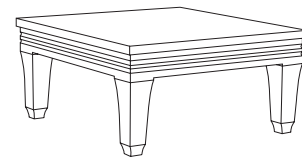

# Palazzo Tables

**65" Square Dining Table**  
PL-6004L

**40" Square Dining Table**  
PL-6000L

**70" Square Dining Table**  
PL-6002

**64" Round Dining Table**  
PL-6005L

**42" Square Dining Table**  
PL-6012

**60" Round Dining Table**  
PL-6007

**Side Table**  
PL-6070L

**Coffee Table**  
PL-6055

**Coffee Table**  
PL-6060L

**Corner Table**  
PL-6065