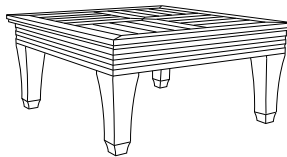

# Palazzo Tables

**65" Square Dining Table**  
PL-6004L

**40" Square Dining Table**  
PL-6000L

**70" Square Dining Table**  
PL-6002

**64" Round Dining Table**  
PL-6005L

**42" Square Dining Table**  
PL-6012

**60" Round Dining Table**  
PL-6007

**Side Table**  
PL-6070L

**Coffee Table**  
PL-6055

**Coffee Table**  
PL-6060L

**Corner Table**  
PL-6065